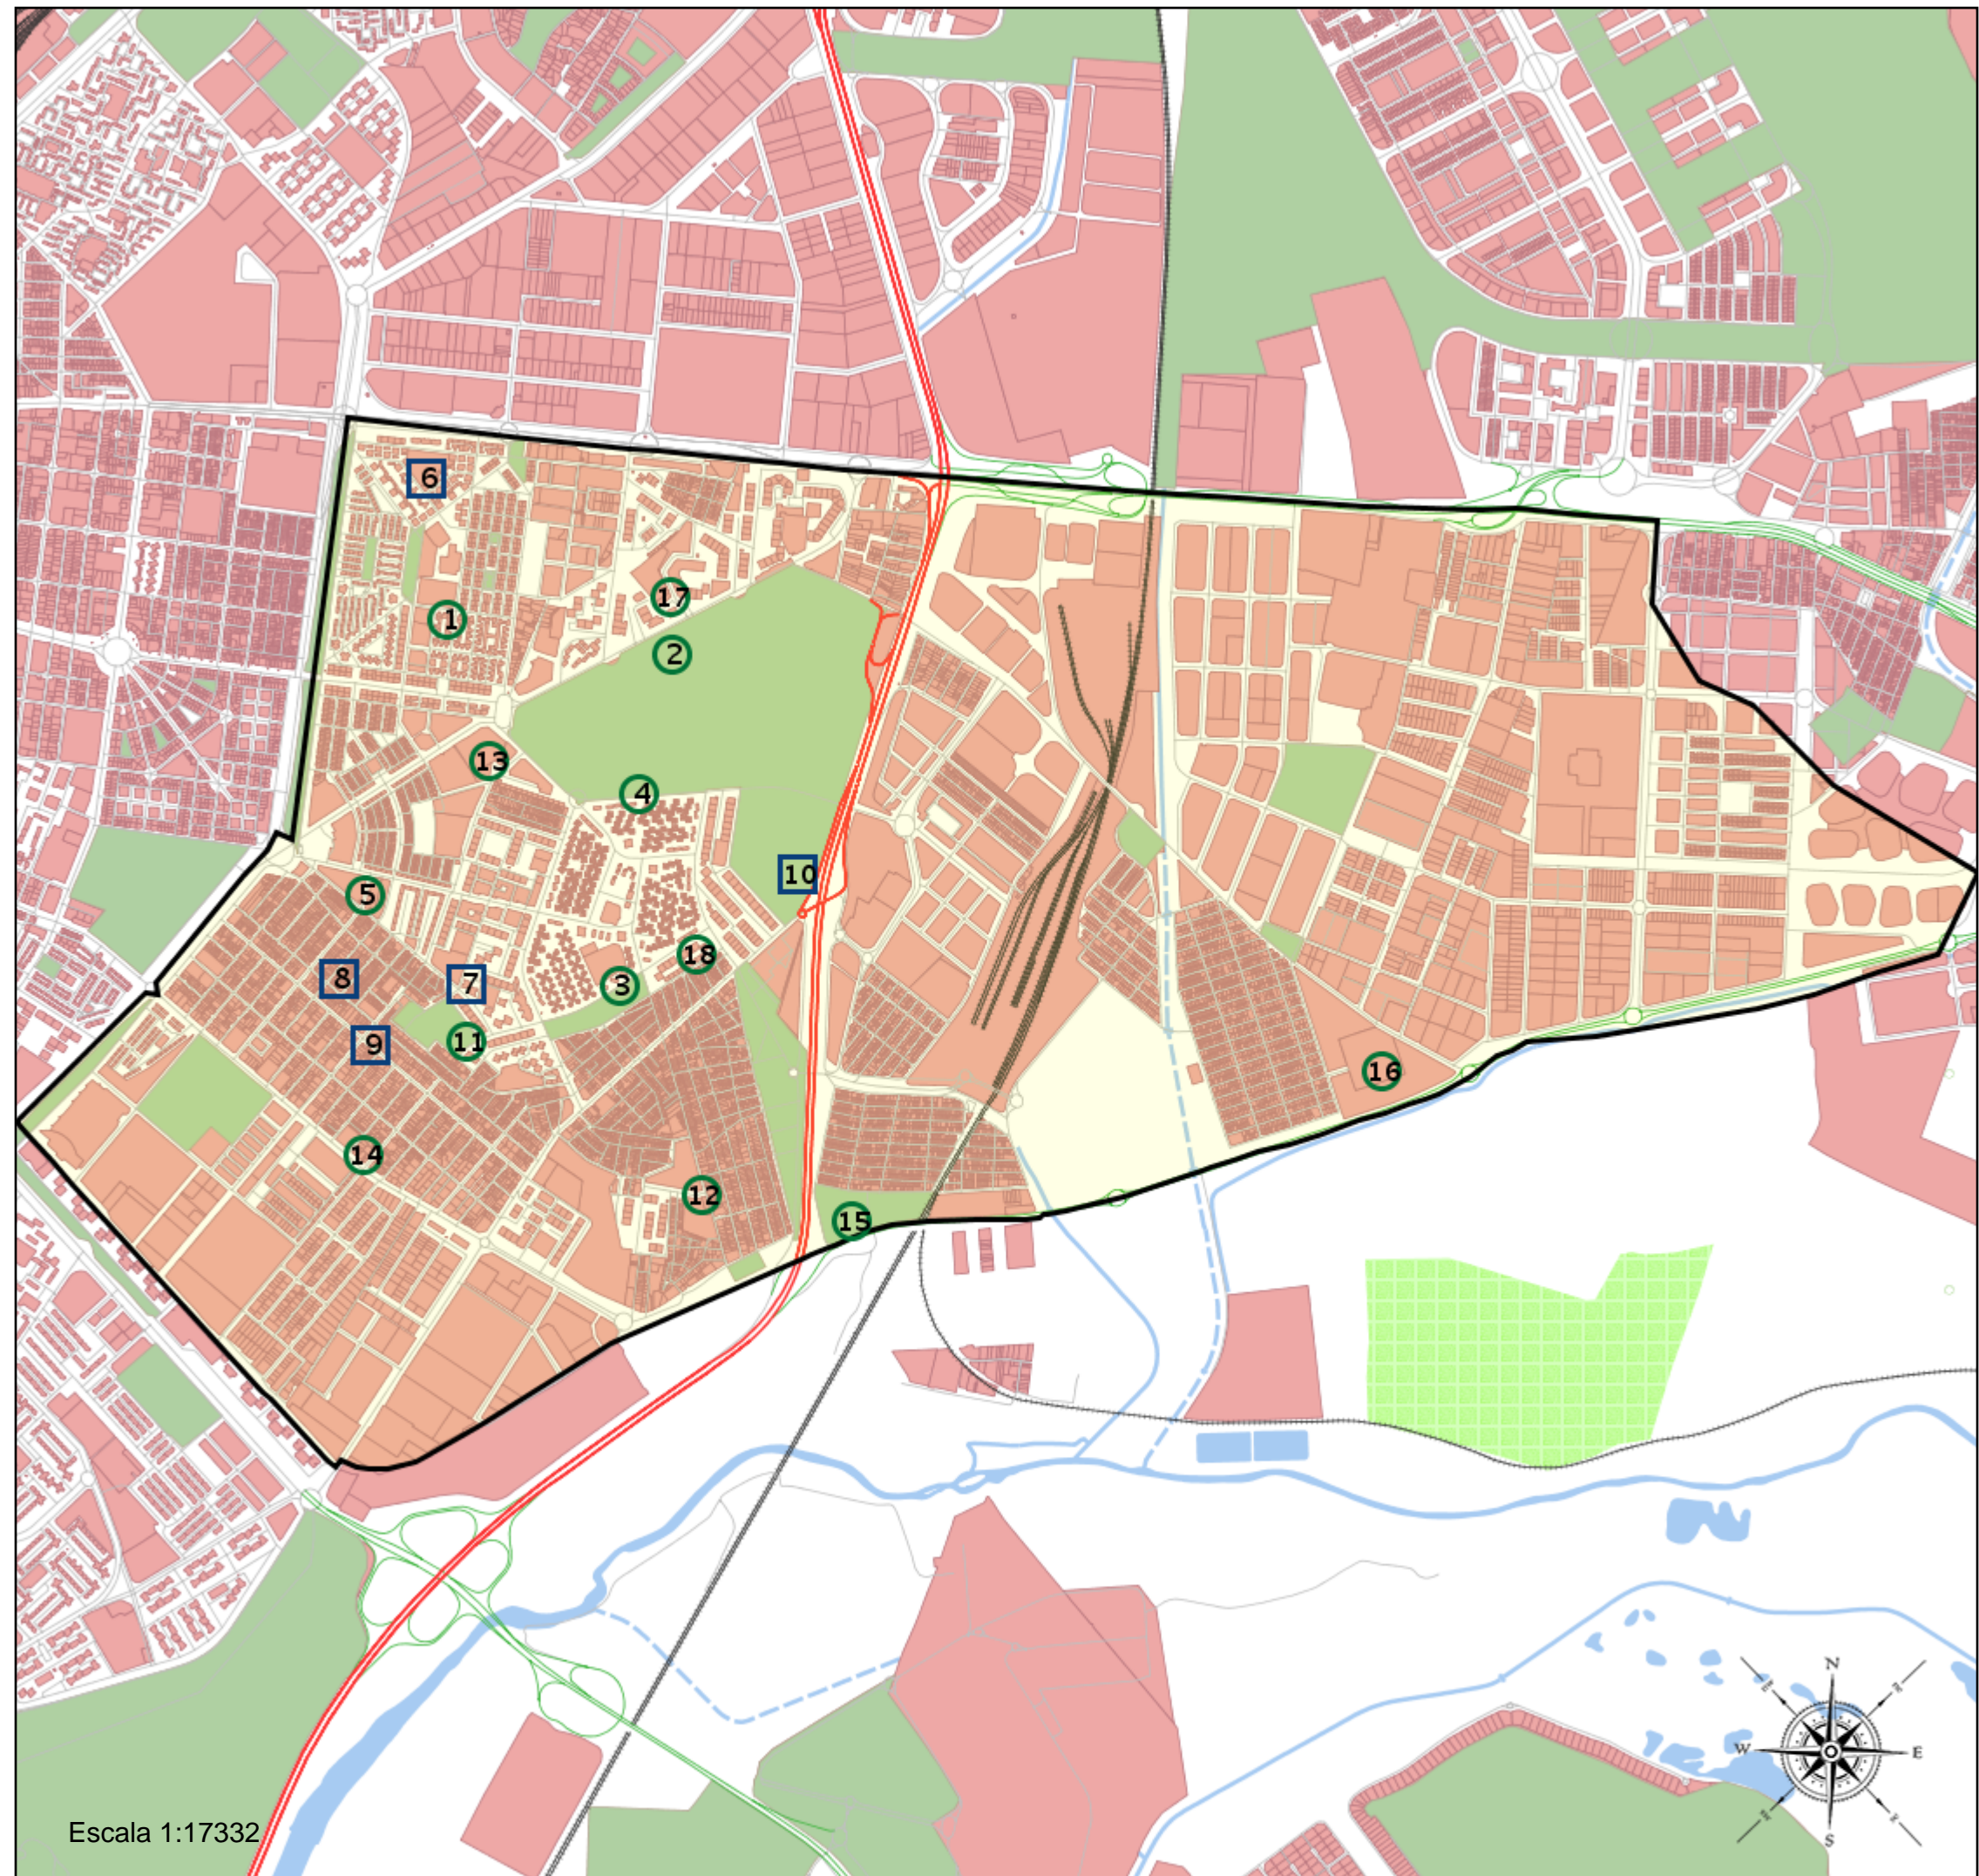

Área de influencia escolar Sevilla

Sevilla_I_P_07
ZONA 7 (Segundo Cic. Infantil/Primaria)

- (1) 41004563 - C.E.I.P. Victoria Díez
- (2) 41004587 - C.E.I.P. Jorge Juan y Antonio Ulloa
- (3) 41004599 - C.E.I.P. Juan XXIII
- (4) 41004605 - C.E.I.P. Pablo VI
- (5) 41004617 - C.E.I.P. Paulo Orosio
- (6) 41005919 - C.D.P. Escuelas Profesionales de la Sagrada Familia - ...
- (7) 41006316 - C.D.P. Pontífice Pablo VI
- (8) 41006331 - C.D.P. Ruemy
- (9) 41006341 - C.D.P. Ruiz Elías
- (10) 41006390 - C.D.P. Altair
- (11) 41007281 - C.E.I.P. Emilio Prados
- (12) 41007308 - C.E.I.P. Adriano del Valle
- (13) 41008751 - C.E.I.P. La Candelaria
- (14) 41009378 - E.I. Toribio de Velasco
- (15) 41009391 - C.E.I.P. Valeriano Bécquer
- (16) 41009688 - C.E.I.P. San José de Palmete
- (17) 41010149 - C.E.I.P. Juan de la Cueva
- (18) 41601711 - C.E.I.P. Ntra. Sra. del Águila