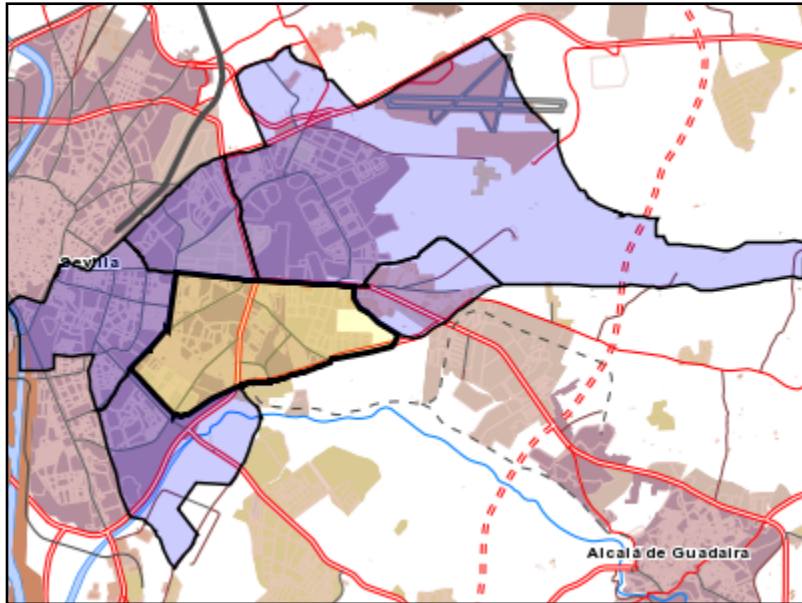

Área de influencia escolar Sevilla

Sevilla_I_P_07
ZONA 7 (Segundo Cic. Infantil/Primaria)

- (1) 41004563 - C.E.I.P. Victoria Díez
- (2) 41004587 - C.E.I.P. Jorge Juan y Antonio Ulloa
- (3) 41004599 - C.E.I.P. Juan XXIII
- (4) 41004605 - C.E.I.P. Pablo VI
- (5) 41004617 - C.E.I.P. Paulo Orosio
- (6) 41005919 - C.D.P. Escuelas Profesionales de la Sagrada Familia - ...
- (7) 41006316 - C.D.P. Pontífice Pablo VI
- (8) 41006331 - C.D.P. Ruemy
- (9) 41006341 - C.D.P. Ruiz Elías
- (10) 41006390 - C.D.P. Altair
- (11) 41007281 - C.E.I.P. Emilio Prados
- (12) 41007308 - C.E.I.P. Adriano del Valle
- (13) 41008751 - C.E.I.P. La Candelaria
- (14) 41009378 - E.I. Toribio de Velasco
- (15) 41009391 - C.E.I.P. Valeriano Bécquer
- (16) 41009688 - C.E.I.P. San José de Palmete
- (17) 41010149 - C.E.I.P. Juan de la Cueva
- (18) 41601711 - C.E.I.P. Ntra. Sra. del Águila